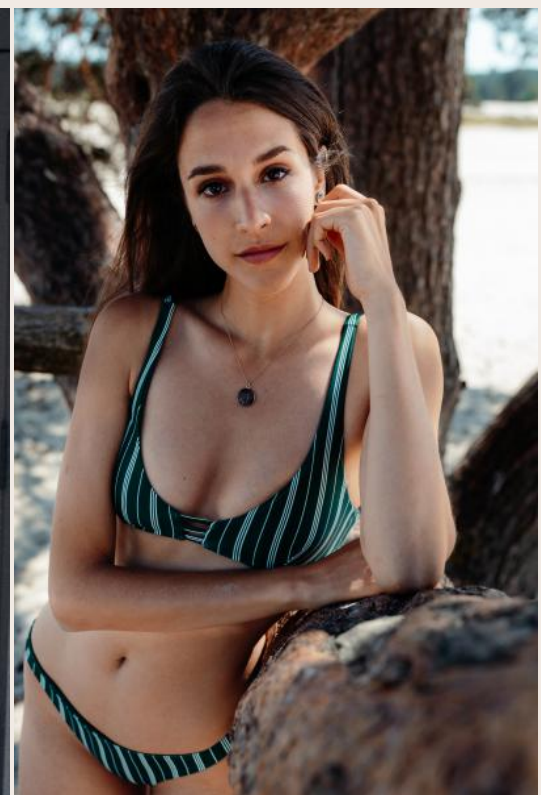

Splendide
INTERNATIONAL MODELS

GROSSE_177 KONFEKTION_36
OBERWEITE_89 TAILLE_69 HÜFTE_96
BH_85 B SCHUHE_41
HAARE_BRAUN AUGEN_BRAUN

HEIGHT_5"10 SIZE_10
BUST_35 WAIST_27,2 HIPS_37,8
BRA_38-40 A SHOES UK_7.5-8
HAIR_BROWN EYES_BROWN